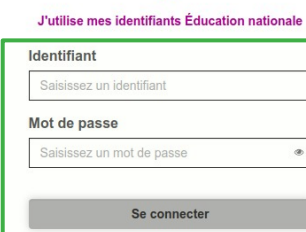

Se connecter à MBN

Cliquer sur ou taper : <https://cite-maurois.monbureaunumerique.fr/>

Ou encore taper **mbn maurois** dans un moteur de recherche

Conseil : mettre l'adresse en raccourci → fiche « Créer des raccourcis dans Firefox »,

Lire la suite sur la page suivante

Dans certains cas, il faut encore choisir **Cité scolaire André Maurois**
en cliquant sur **Mes portails**

The screenshot shows the 'Mon bureau numérique' interface. On the left is a navigation menu with 'Accueil', 'Portail', and 'Rechercher dans les rubriques'. The main content area features an 'EduConnect' banner with text: 'Un compte unique pour suivre et accompagner la scolarité de mon enfant' and 'Le feu vert vous sera donné par votre établissement'. A dropdown menu is open under 'Mes portails', listing: 'Cité scolaire André Maurois', 'Académie de Strasbourg', 'Conseil Départemental Bas-Rhin', 'Mon bureau numérique', and 'Région Grand Est'. A green arrow points from the text above to the 'Cité scolaire André Maurois' option in the menu.